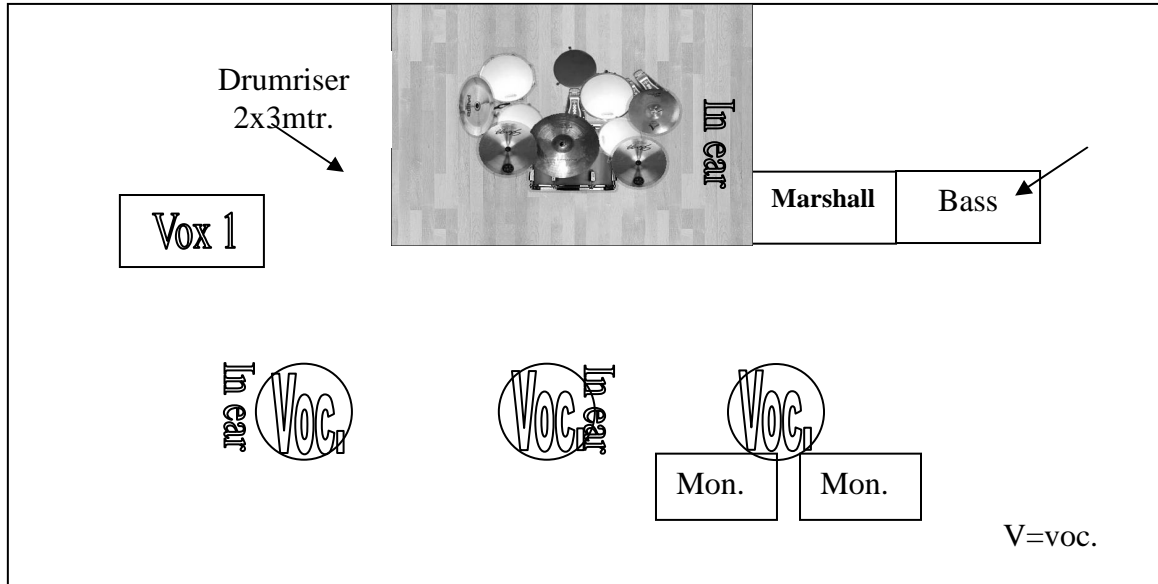

Technikrider Dustpipe

Instrument	Mikrofon	
Bass Drum	AKG D112	gate
Snare Drum	2xSM 57(oben/unten)	
TT 12"	Sennheiser 604	gate
TT 13"	Sennheiser 604	gate
TT 14"	Sennheiser 604	gate
TT 16"	Sennheiser 604	gate
Overhead links	AKG C-391	
Overhead rechts	AKG C-391	
Hi-Hat	AKG C-391	
VOX /Marshall Mathe	SM 57	
VOX AC 30 Rainer	SM 57	
Bass	DI-Box	Compre
Gesang Frank	Sennheiser e 935	Compre
Gesang Rainer	Sennheiser e 935	Compre
Gesang Mathe	Sennheiser e 935	Compre

Die gestellte PA- und Lichtanlage muss für die Veranstaltung ausreichend und professionellen Standard haben.

Techniker werden vom Veranstalter gestellt.

Soundcheck ist je nach Absprache unmittelbar vor dem Auftritt (Linecheck) oder bei Veranstaltung wo nur Dustpipe spielt, min. 1 Std. vor Doors Open.

Am FOH bitte CD oder Minidiscplayer für Intro's bereitstellen.

Für den Sänger auf der Bühne rechts bitte 2 Monitore stellen, der Rest spielt mit In Ear Monitor.

Backstagebereich bitte in Nähe der Bühne.